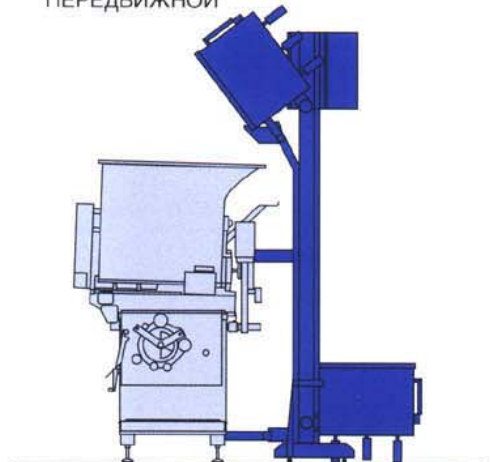

- BAADER 507 / 535
  Beschickung und Hebe-Kipp Vorrichtung
  Feeding system and lifting/tilting device
  ПОДЪЁМНО-ОПРОКИДЫВАЮЩЕЕ
  УСТРОЙСТВО

Sie wollen eine spezielle Lösung? Fragen Sie unser Projektierungsteam!

You want a customized solution? Ask our project team!

ВАМ ТРЕБУЕТСЯ НЕОРДИНАРНОЕ РЕШЕНИЕ ВАШИХ ПРОБЛЕМ, ОБРАЩАЙТЕСЬ В НАШ ПРОЕКТНЫЙ ОТДЕЛ!

Food Processing Machinery